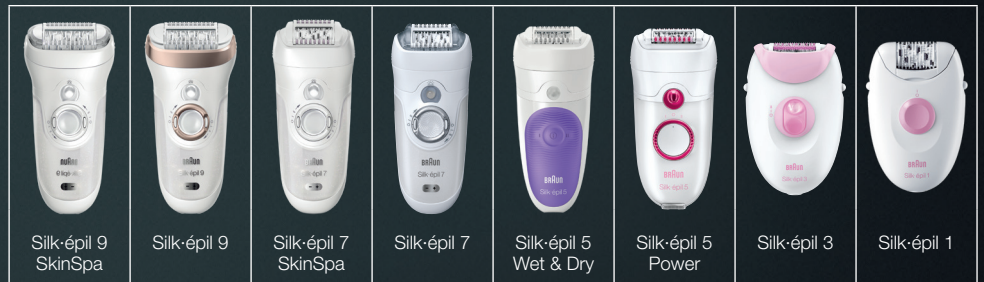

Silk-épil-epilaattorit

Helppo tapa tutustua Braunin epilaattorivalikoiman tärkeimpiin ominaisuuksiin.

Ominaisuudet								
	40 % leveämpi epilointipää*	•	•					
	Pinsettien määrä	40	40	40	40	28	40	20
	Kääntyvä ajopää	•	•	•	•		•	
	Hierontarullat	•	•	•	•	Vain 5-541 ja 5-531	•	•
	SoftLift-päät			•	•		•	•
	SmartLight-teknologia	•	•	•	•		•	•
	Säädettävä nopeus	•	•	•	•	•	•	•
	Märkä ja kuiva käyttö	•	•	•	•	•		
	Syvähierontapää	Vain 9-969V ja 9-961V						
	Hellävarainen kuorintaharja	•			Vain 7951			
	Syväkuorintaharja	•		•				
	Kasvojen puhdistusharja	Vain 9-969V	Vain 9-549 ja 9-579		Vain 7-569		Vain 5-329	
	Kasvojen alueen epilaattori		Vain 9-538 ja 9-558					
	Johdoton käyttö – nopea lataus	1 tunnin lataus – 40 minuuttia käyttöaikaa	1 tunnin lataus – 40 minuuttia käyttöaikaa	1 tunnin lataus – 40 minuuttia käyttöaikaa	1 tunnin lataus – 40 minuuttia käyttöaikaa	1 tunnin lataus – 30 minuuttia käyttöaikaa	Vain johdollinen käyttö	Vain johdollinen käyttö
	Viilennyskansikas						•